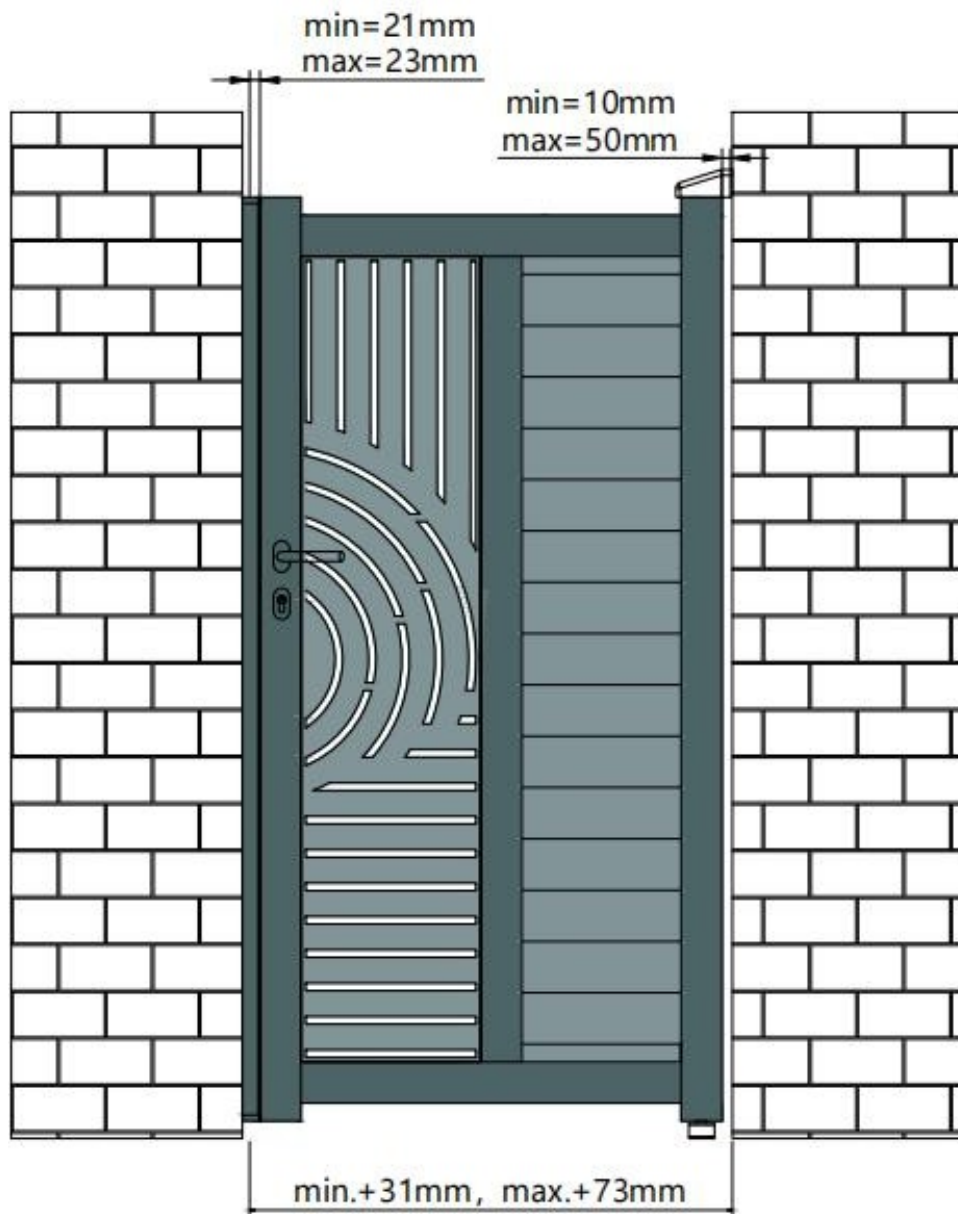

SÉCURITÉ

Afin de monter votre portail en toute sécurité, utilisez l'équipement de protection individuelle suivant :

Casque antibruit

Gants

Chaussures

Lunettes

I. DIMENSIONS

Longueur de la porte : 90 cm à

100 cm Hauteur de la porte : 180

cm à 200 cm

Espace minimum entre les poteaux : 93,1 cm-103,1 cm

Hauteur minimale des poteaux : 200 cm-220 cm

ATTENTION

Si vous souhaitez motoriser votre portail, il est impératif de tenir compte des spécificités de l'installation de la motorisation dans le positionnement de votre portail, et ce avant d'installer votre portail.

I. DIMENSIONS

POSITIONNEMENT DE LA LAME RENFORCÉE :

II. Outils nécessaires

III. Guide d'assemblage

1. LISTE DES PIÈCES

[1]x1

[2]x1

[3]x1