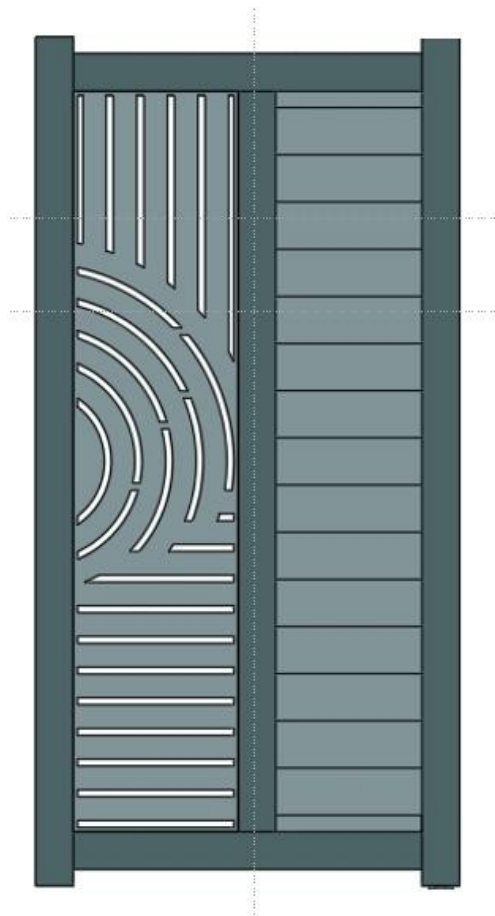

VIRTUOSO

MODERN HOME SYSTEMS

Petite porte en aluminium

0,9 m - 1 m

EN Instructions de montage et informations à lire et à conserver 1

Contenu

Introduction

I. Dimensions