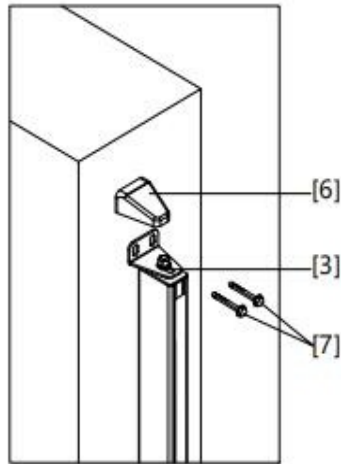

100 cm Hauteur de la porte : 180

cm à 200 cm

Espace minimum entre les poteaux : 93,1 cm-103,1 cm

Hauteur minimale des poteaux : 200 cm-220 cm

ATTENTION

Si vous souhaitez motoriser votre portail, il est impératif de tenir compte des spécificités de l'installation de la motorisation dans le positionnement de votre portail, et ce avant d'installer votre portail.

I. DIMENSIONS

POSITIONNEMENT DE LA LAME RENFORCÉE :

II. Outils nécessaires

III. Guide d'assemblage

1. LISTE DES PIÈCES

[1]x1

[2]x1

[3]x1

[4]x1

[5]x4

φ10mmx60mm

[6]x1

[7]x4

φ10mmx60mm

[8]x3

M5x25mm

2. Instructions de montage

Accessoires pour serrure de porte

Ax1

Bx1

Cx1

Dx3

M1

Fx2
fd5*25 mm