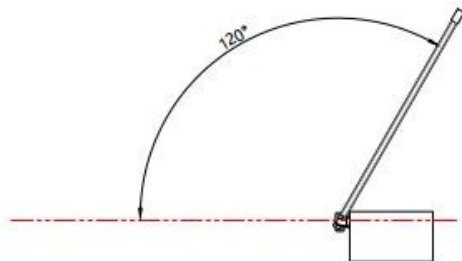

SÉCURITÉ

Afin de monter votre portail en toute sécurité, utilisez l'équipement de protection individuelle suivant :

Casque antibruit

Gants

Chaussures

Lunettes

I. DIMENSIONS

Longueur de la porte : 90 cm à

100 cm Hauteur de la porte : 180

cm à 200 cm

Espace minimum entre les poteaux : 93,1 cm-103,1 cm

Hauteur minimale des poteaux : 200 cm-220 cm

ATTENTION

Si vous souhaitez motoriser votre portail, il est impératif de tenir compte des spécificités de l'installation de la motorisation dans le positionnement de votre portail, et ce avant d'installer votre portail.