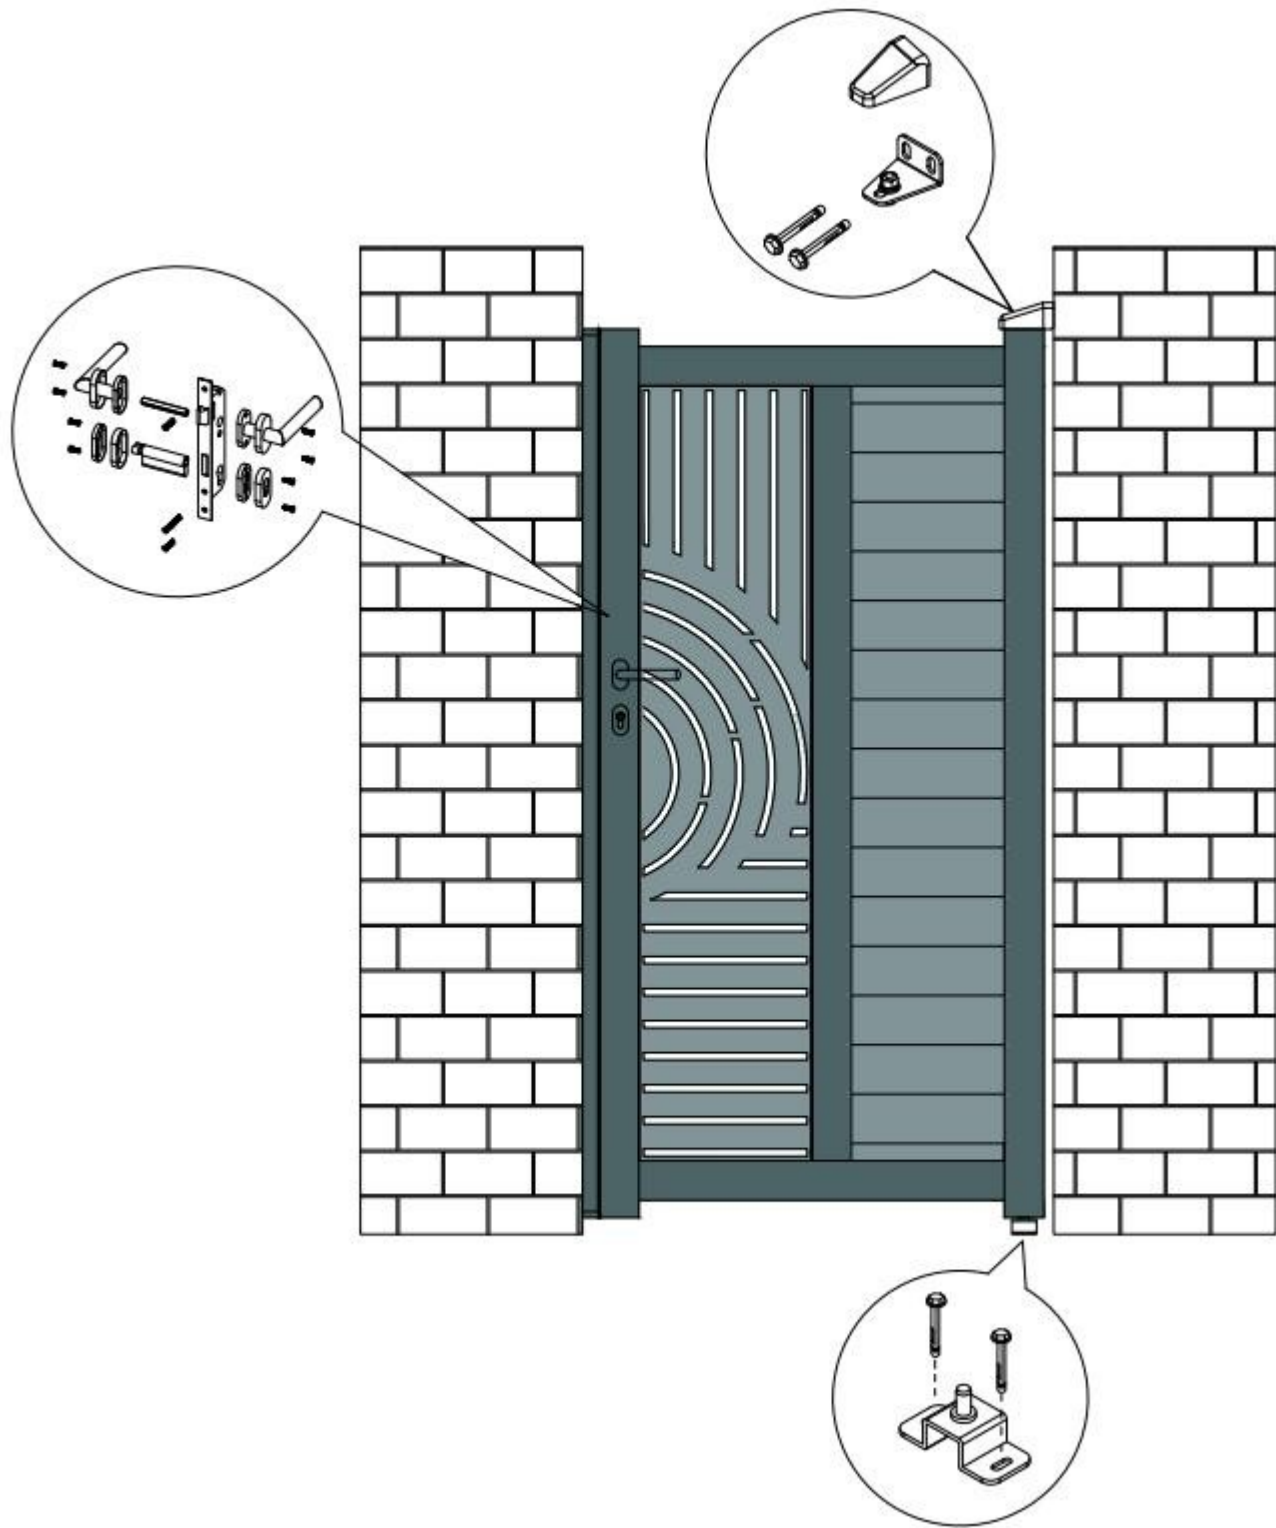

VIRTUOSO

MODERN HOME SYSTEMS

Petite porte en aluminium

0,9 m - 1 m

EN Instructions de montage et informations à lire et à conserver 1

Contenu

Introduction

I. Dimensions

II. Outils nécessaires

III. Guide d'assemblage

1. Liste des pièces

2. Instructions de montage

IV. Service après-vente et garanties

INTRODUCTION

Ce portail est conçu pour un usage domestique, à l'exclusion de tout usage résidentiel ou commercial.