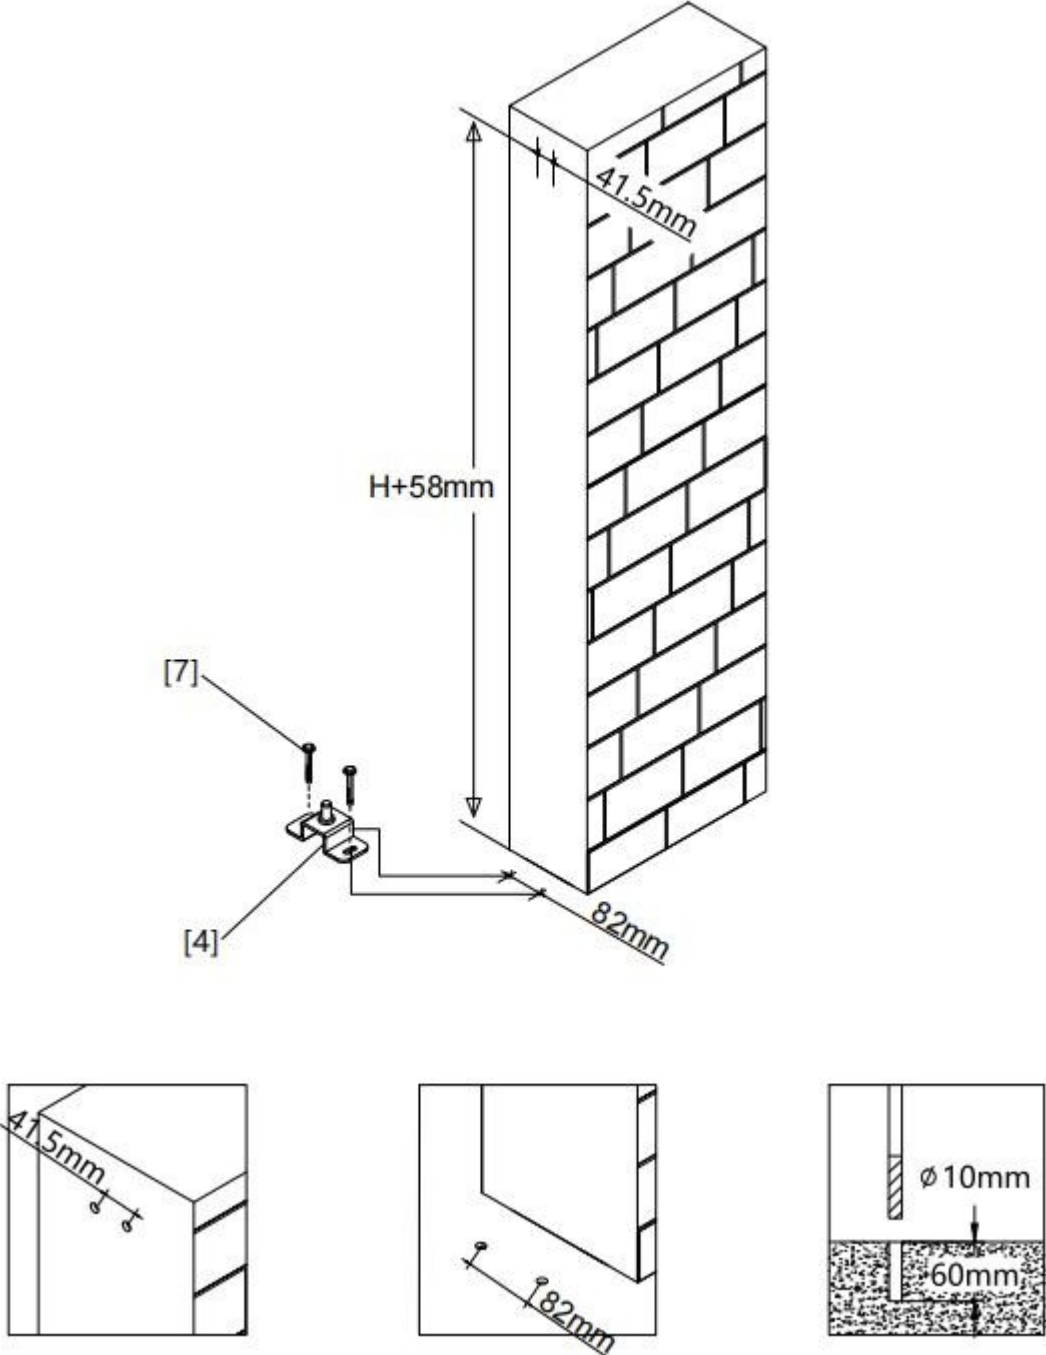

2. Instructions de montage