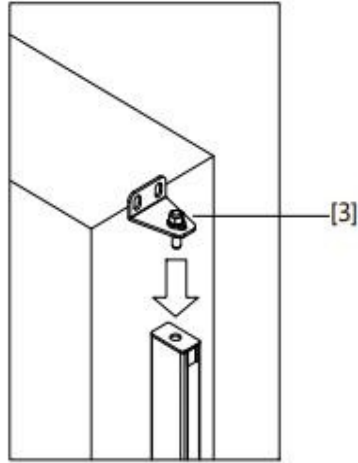

100 cm Hauteur de la porte : 180

cm à 200 cm

Espace minimum entre les poteaux : 93,1 cm-103,1 cm

Hauteur minimale des poteaux : 200 cm-220 cm

ATTENTION

Si vous souhaitez motoriser votre portail, il est impératif de tenir compte des spécificités de l'installation de la motorisation dans le positionnement de votre portail, et ce avant d'installer votre portail.

I. DIMENSIONS

POSITIONNEMENT DE LA LAME RENFORCÉE :

II. Outils nécessaires

III. Guide d'assemblage

1. LISTE DES PIÈCES

[1]x1

[2]x1

[3]x1

[4]x1

[5]x4

φ10mmx60mm

[6]x1

[7]x4

φ10mmx60mm

[8]x3

M5x25mm

2. Instructions de montage

Accessoires pour serrure de porte

Ax1

Bx1

Cx1

Dx3

M1

Fx2
fd5*25 mm