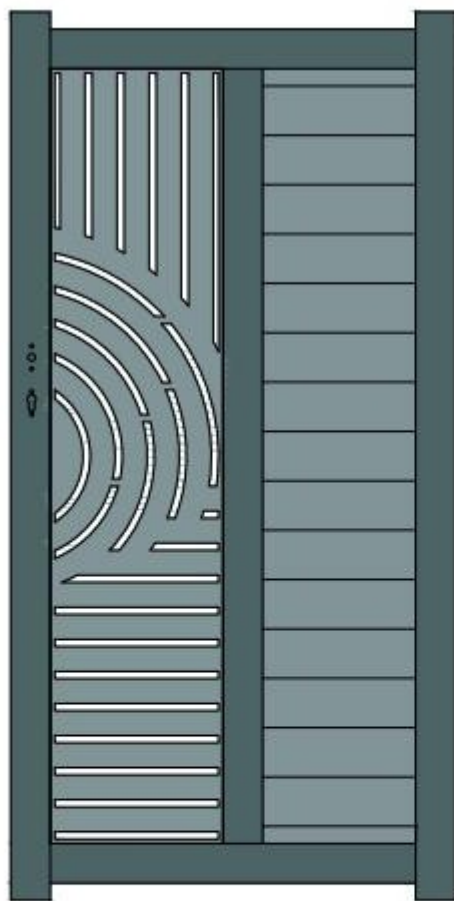

100 cm Hauteur de la porte : 180

cm à 200 cm

Espace minimum entre les poteaux : 93,1 cm-103,1 cm

Hauteur minimale des poteaux : 200 cm-220 cm

ATTENTION

Si vous souhaitez motoriser votre portail, il est impératif de tenir compte des spécificités de l'installation de la motorisation dans le positionnement de votre portail, et ce avant d'installer votre portail.

I. DIMENSIONS

POSITIONNEMENT DE LA LAME RENFORCÉE :

II. Outils nécessaires

III. Guide d'assemblage

1. LISTE DES PIÈCES

[1]x1

[2]x1

[3]x1

[4]x1

[5]x4

φ10mmx60mm

[6]x1

[7]x4

φ10mmx60mm

[8]x3

M5x25mm