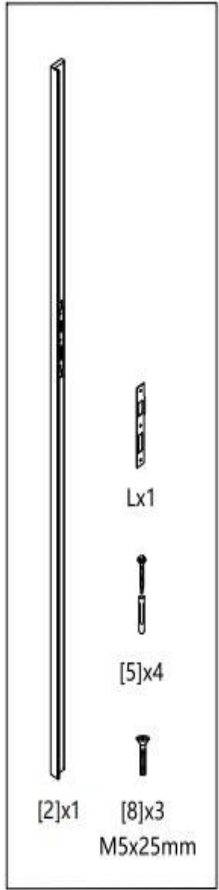

I. DIMENSIONS

POSITIONNEMENT DE LA LAME RENFORCÉE :

II. Outils nécessaires

III. Guide d'assemblage

1. LISTE DES PIÈCES

[1]x1

[2]x1

[3]x1

[4]x1

[5]x4

φ10mmx60mm

[6]x1

[7]x4

φ10mmx60mm

[8]x3

M5x25mm

2. Instructions de montage

Accessoires pour serrure de porte

Ax1

Bx1

Cx1

Dx3

M1

Fx2
fd5*25 mm

Gx1
M5*45 mm

Hx8
M5*16 mm

Ix2

Jx2

Kx1

Lx1

IV. Service après-vente et garanties

Pour tout problème technique et pour obtenir des pièces de rechange, contactez le service avant-vente aux coordonnées suivantes :